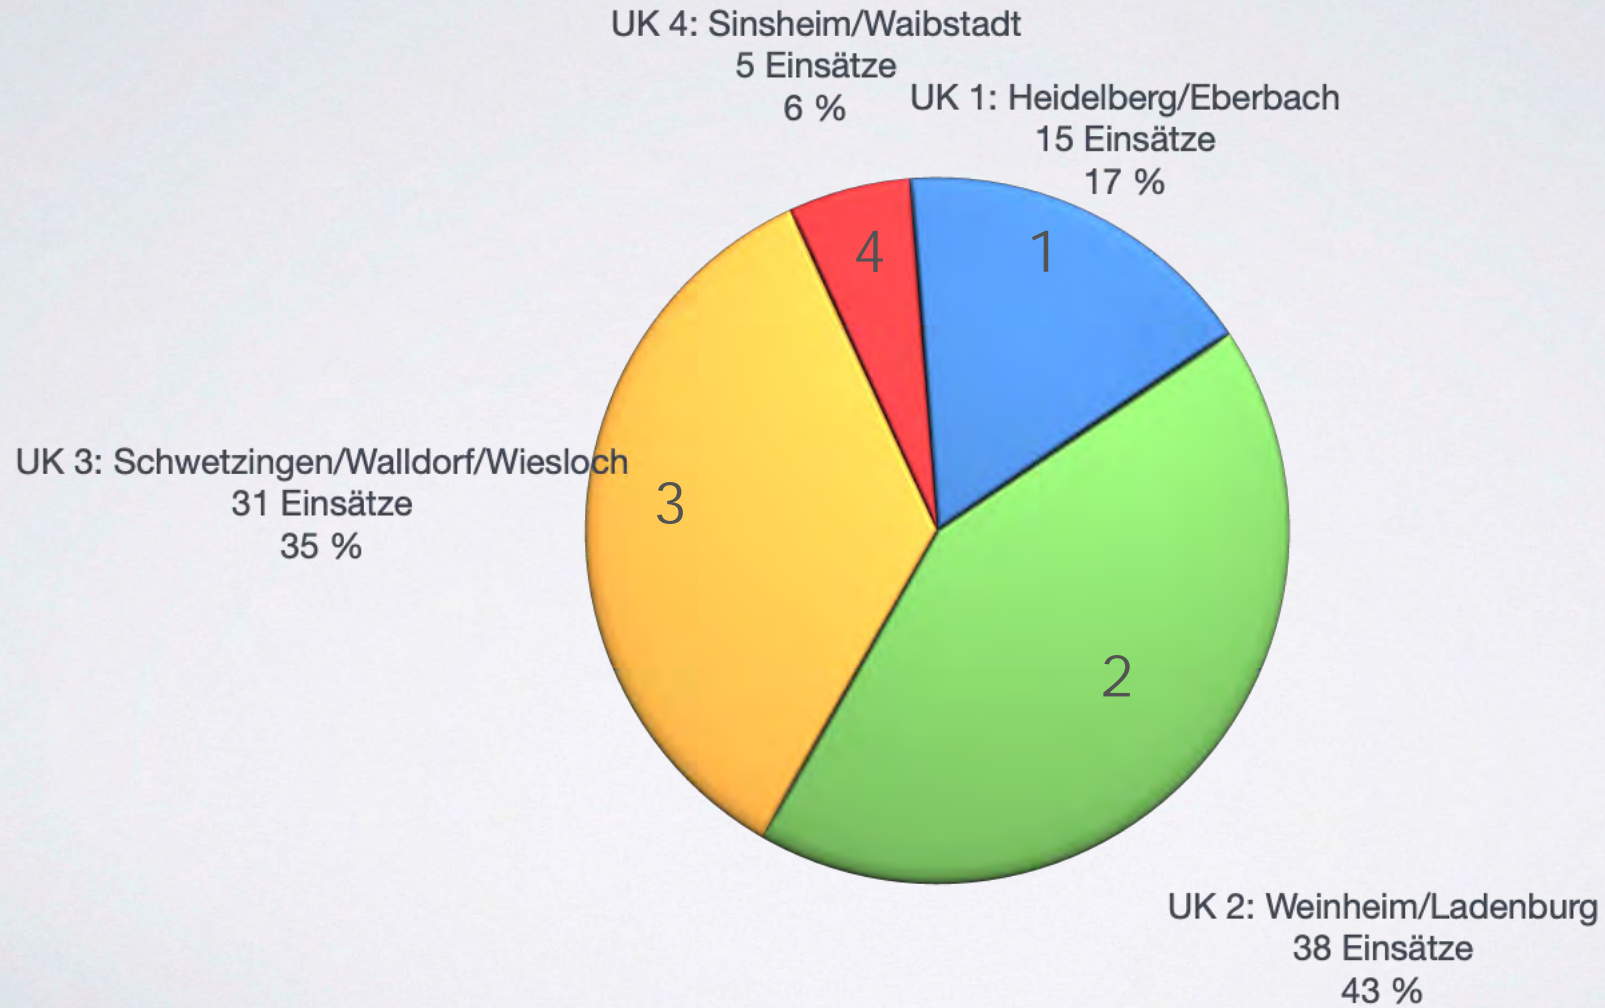

FEUERWEHR-SEELSORGE-TEAM **FST**

2021 im Spiegel der Zahlen

EINSATZZAHLEN

EINSATZARTEN

ANFORDERUNGEN

Rettungsdienst:
36 Anforderungen
40 %

Feuerwehr:
28 Anforderungen
31 %

Polizei:
26 Anforderungen
29 %

UNTERKREISE

2021

- **90** EINSÄTZE
- **547** EINSATZSTUNDEN
(332 h in Einsätzen, 215 h in Aus- u. Fortbildung)
- **662** PERSONEN BETREUT
(davon 173 Einsatzkräfte)