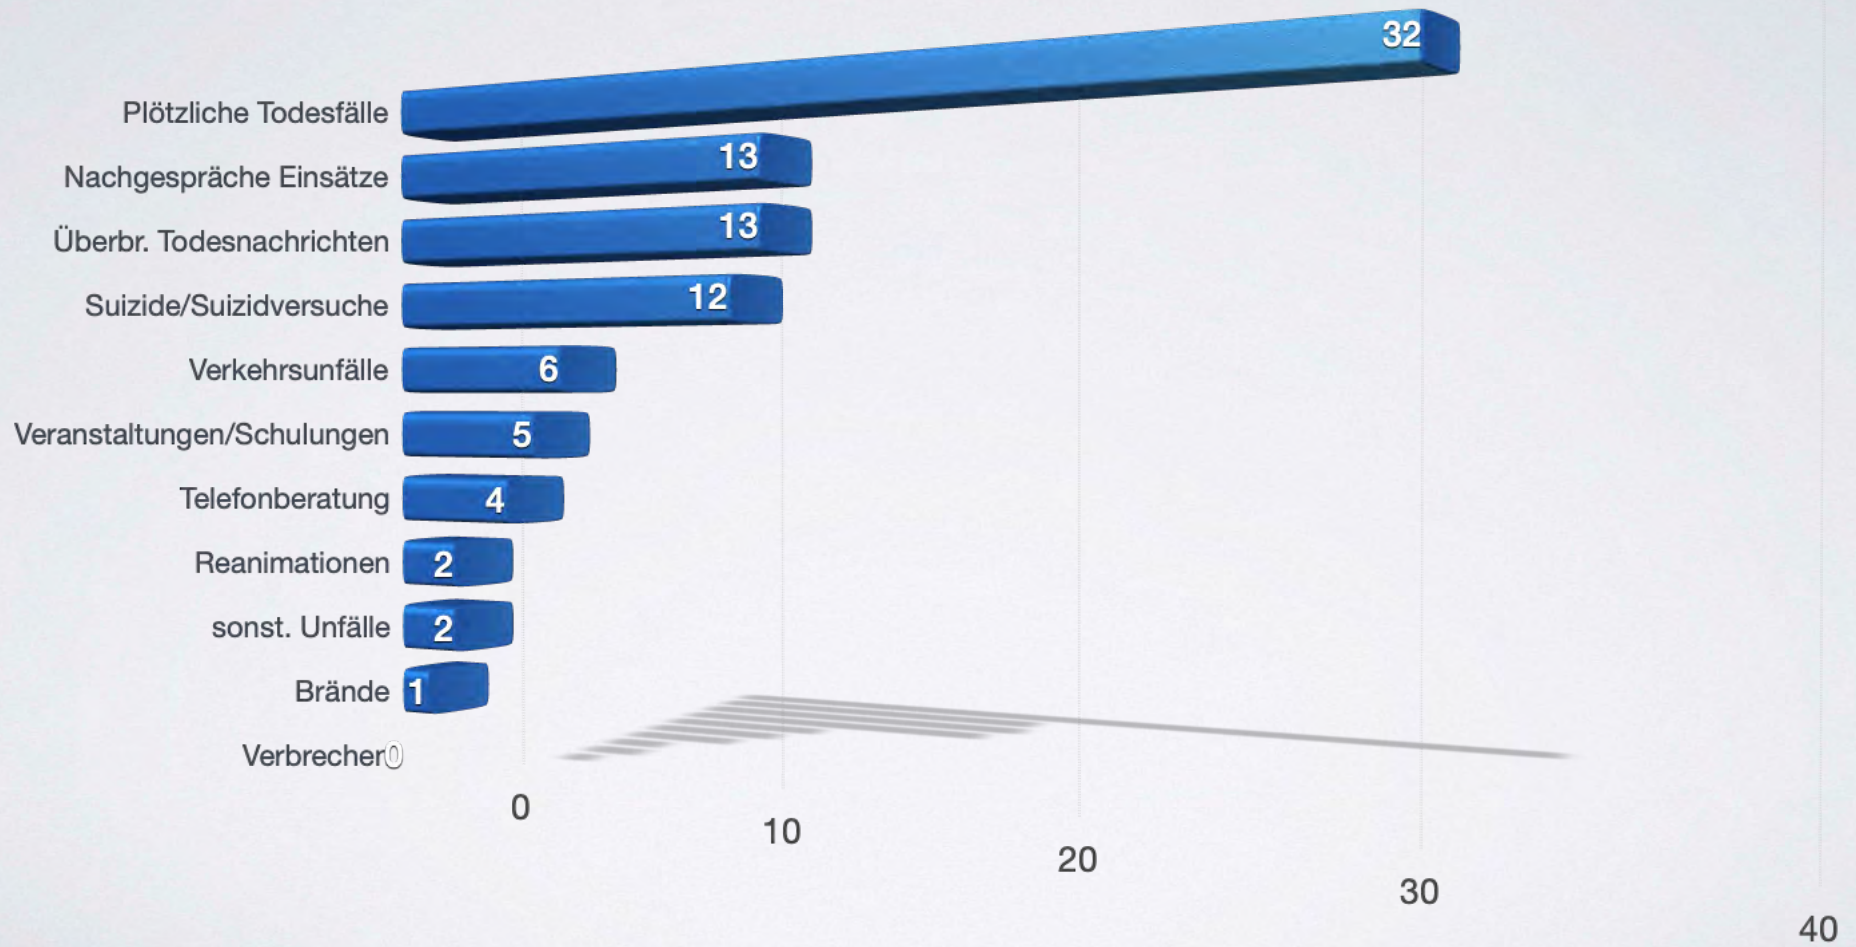

FEUERWEHR-SEELSORGE-TEAM **FST**

2021 im Spiegel der Zahlen

EINSATZZAHLEN

EINSATZARTEN

ANFORDERUNGEN

Rettungsdienst:
36 Anforderungen
40 %

Feuerwehr:
28 Anforderungen
31 %

Polizei:
26 Anforderungen
29 %

UNTERKREISE

2021

- **90** EINSÄTZE
- **547** EINSATZSTUNDEN
(332 h in Einsätzen, 215 h in Aus- u. Fortbildung)
- **662** PERSONEN BETREUT
(davon 173 Einsatzkräfte)